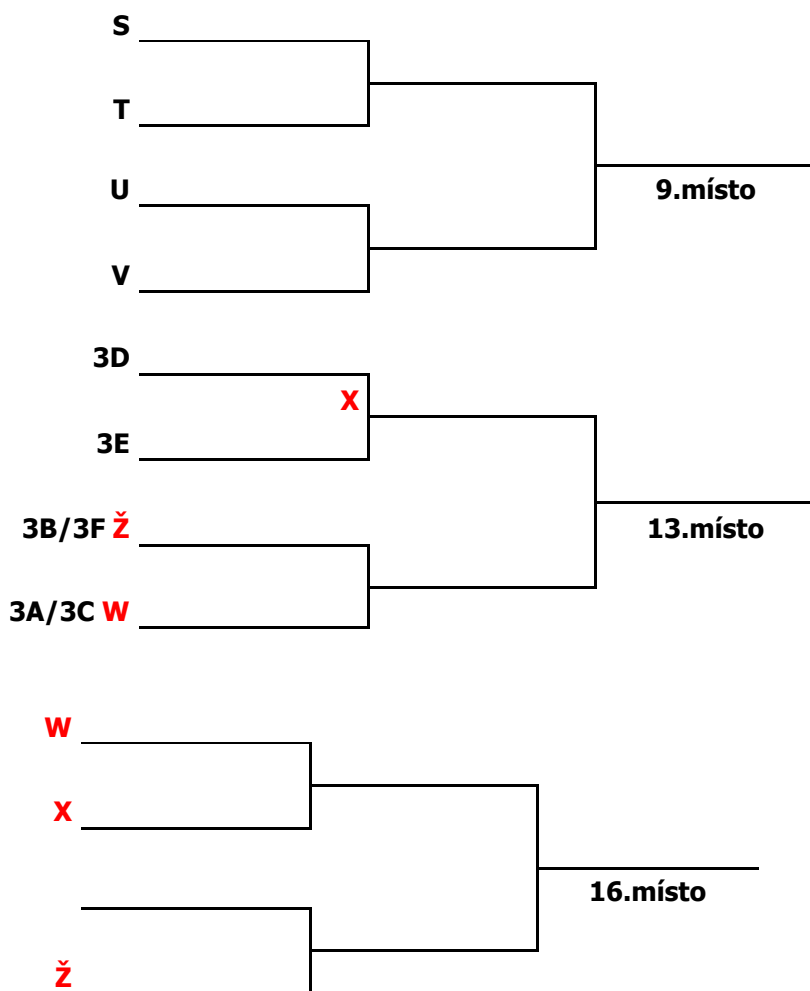

Všechny zápasy se hrají na 2 vítězné sety (za stavu 1:1 3.set do 15 bodů, vždy se musí vyhrát o 2 body). 1. a 2.týmy ze skupin postupují ze skupin do pavouka o vítěze. 3.týmy ze skupin hrají playoff o 13.místo. Poražení 1.kola playoff hrají o 9.místo, poražení druhého kola hrají o 5.místo. Všechny družstva hrají minimálně 4 zápasy.

## Rozpis zápasů na přípravný turnaj AVL Praha

	kurt 1	rozh.	kurt 2	rozh.	kurt 3	rozh.	Modrá	rozh.	Zelená	rozh.	
8:00	<b>1.</b>	<b>A1 - A3</b>	<b>A2</b>	<b>B1 - B3</b>	<b>B2</b>	<b>C1 - C3</b>	<b>C2</b>	<b>D1 - D3</b>	<b>D2</b>	<b>E1 - E3</b>	<b>F2</b>
8:45	<b>2.</b>	<b>A1 - A2</b>	<b>A3</b>	<b>B1 - B2</b>	<b>B3</b>	<b>C1 - C2</b>	<b>C3</b>	<b>D1 - D2</b>	<b>D3</b>	<b>F2 - F3</b>	<b>E3</b>
9:45	<b>3.</b>	<b>A2 - A3</b>	<b>A1</b>	<b>B2 - B3</b>	<b>B1</b>	<b>C2 - C3</b>	<b>C1</b>	<b>E1 - E2</b>	<b>D1</b>	<b>F1 - F2</b>	<b>F3</b>
10:30	<b>4.</b>	<b>3A - 3C</b>	<b>A2</b>	<b>2C - 2B</b>	<b>B2</b>	<b>D2 - D3</b>	<b>C2</b>	<b>E2 - E3</b>	<b>E1</b>	<b>F1 - F3</b>	<b>F2</b>
	<b>5.</b>	<b>2E - 1C</b>	<b>POR</b>	<b>1A -</b>	<b>POR</b>	<b>3D - 3C</b>	<b>D2</b>	<b>2D - 2A</b>	<b>E2</b>	<b>1E - 2F</b>	<b>F1</b>
	<b>6.</b>	<b>1F -</b>				<b>3B - 3F</b>	<b>POR</b>	<b>1B -</b>	<b>POR</b>	<b>1D -</b>	<b>POR</b>
	<b>7.</b>										
	<b>8.</b>										
	<b>9.</b>										
	<b>10.</b>										

## PLAYOFF O 9., 13. a 16.místo