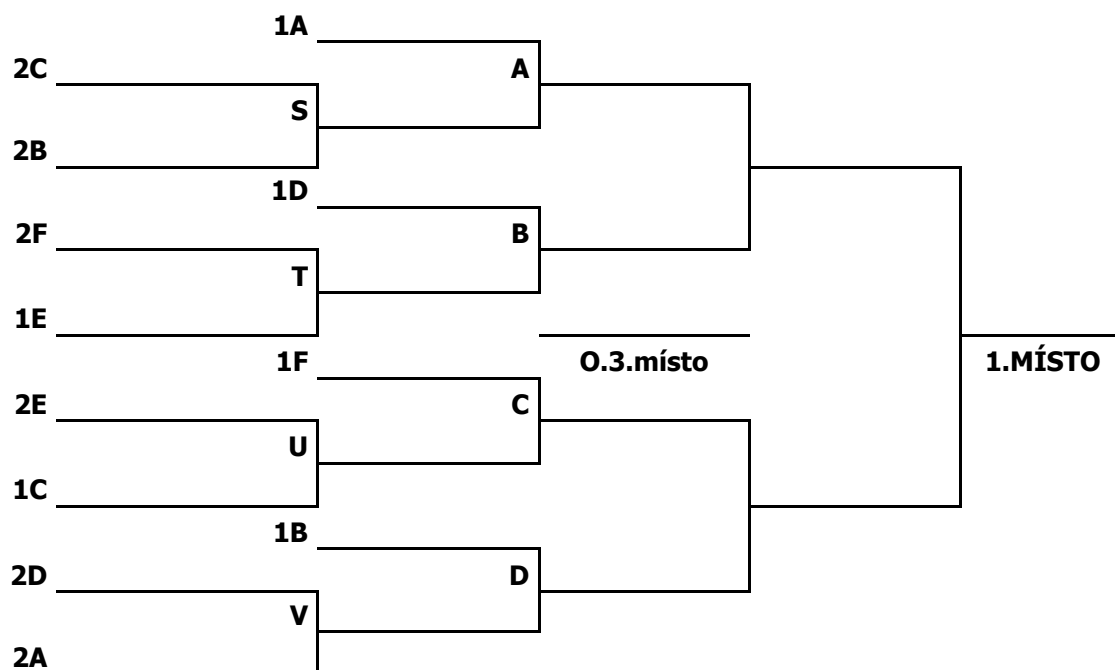

Playoff o vítěze přípravný turnaj